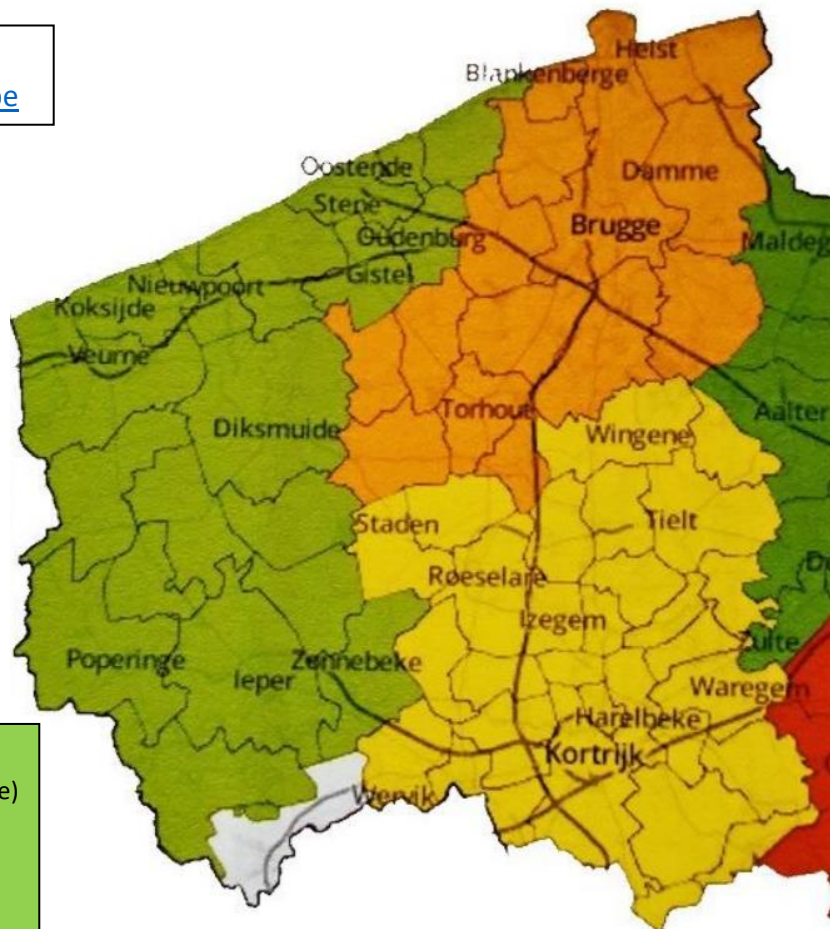

stefaanheyndriks@dominieksavio.be

0473 75 16 45

Regio Noord:

(CLB Blankenberge – Brugge – Torhout)

Barbara Van Vlaenderen

barbaravanvlaenderen@dominieksavio.be

0474 84 93 10

Regio Zuid-Centraal: